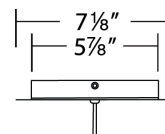

### LINE DRAWING

Canopy dimensions :

**Standard**

**T24 Option**

**PD-62913**