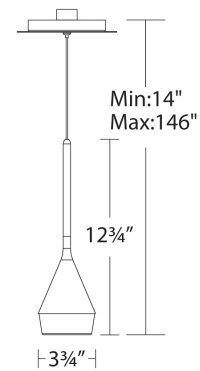

### LINE DRAWING

Canopy dimensions :

**Standard**

**T24 Option**

**PD-62913**