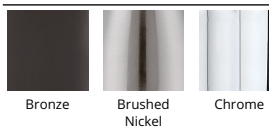

FINISHES

LINE DRAWING